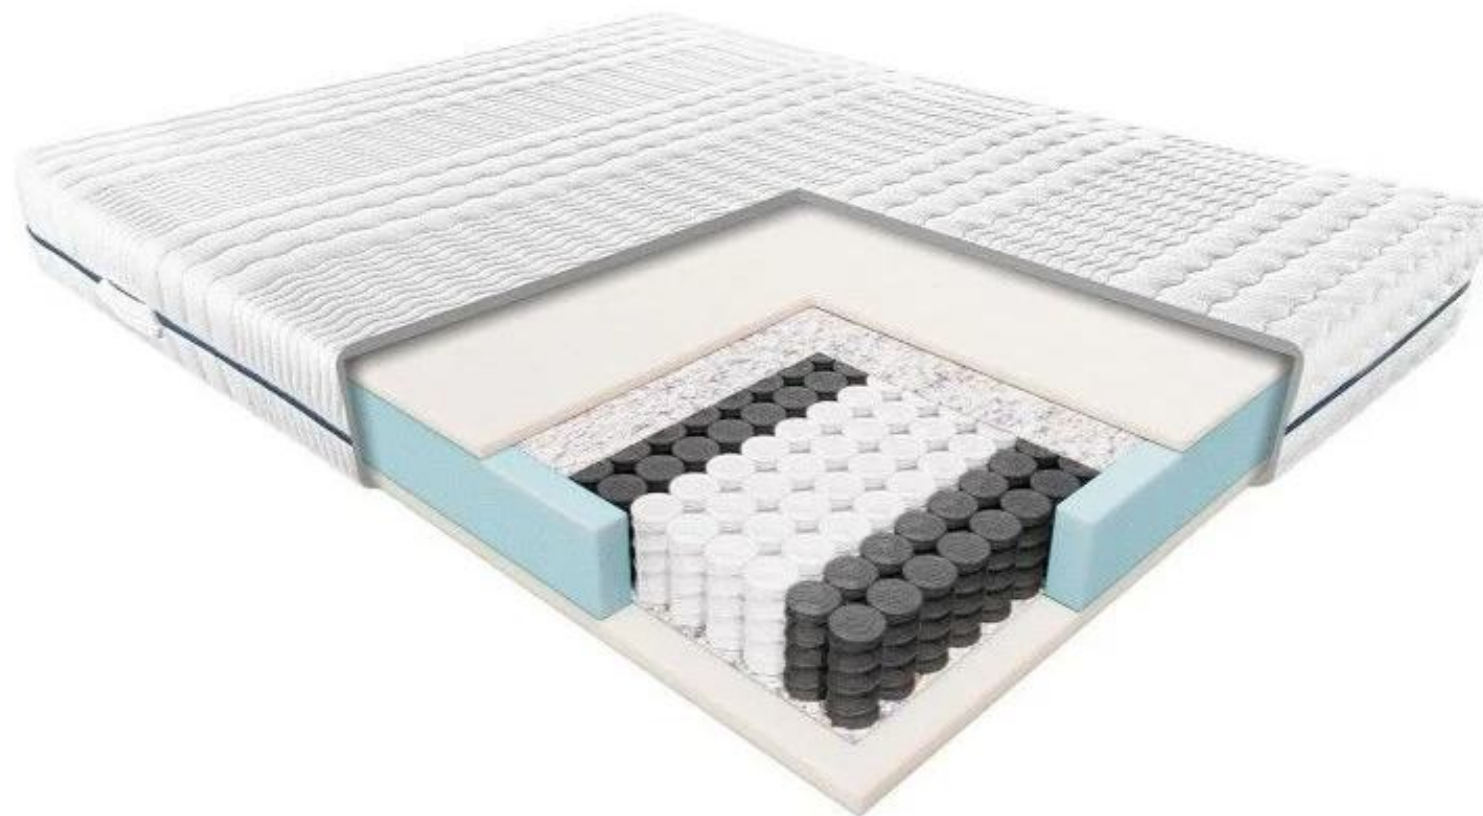

výška 30 cm

Venus je model, ktorý poskytuje vysoký komfort spánku. Je to rehabilitačný matrac, preto ho môžu používať aj ľudia trpiaci bolesťami chrbtice.

- PUR pena
- taštičkové jadro
- rehabilitačný
- 7 zón tvrdosti
- poťah prateľný na 60 stupňoch

NOVÝ / 100 % stav

ZÁRUKA: 3 roky

mäkký stredne-tvrдый tvrdý

51%

238 €

MATRACHELLO DELIA

výška 23 cm

Matrac Delia je našou poctou k jednoduchým riešeniam. Všetko je navrhnuté tak, aby sa matrac čo najviac prispôbil meniacim sa potrebám vášho tela. Dve klasické a spoľahlivé suroviny, ako pena a taštička sa skombinovali do jedného modelu, takže môžete dosiahnuť vysoký komfort spánku bez zbytočných komplikácií.