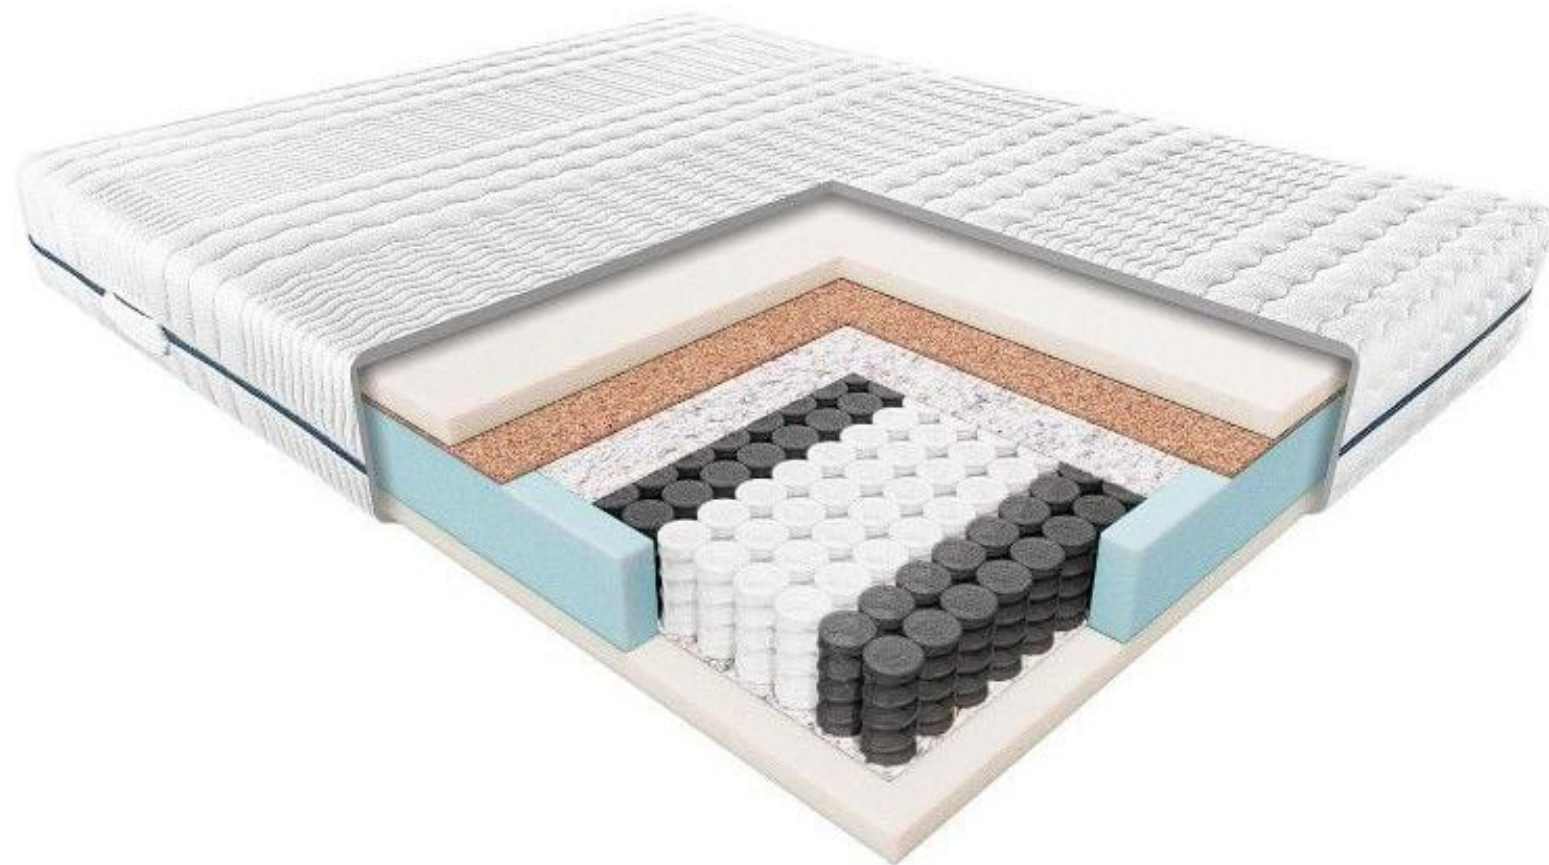

NOVÝ / 100 % stav

ZÁRUKA: 3 roky

mäkký stredne-tvrдый tvrdý

51%

238 €

MATRACHELLO DELIA

výška 23 cm

Matrac Delia je našou poctou k jednoduchým riešeniam. Všetko je navrhnuté tak, aby sa matrac čo najviac prispôbil meniacim sa potrebám vášho tela. Dve klasické a spoľahlivé suroviny, ako pena a taštička sa skombinovali do jedného modelu, takže môžete dosiahnuť vysoký komfort spánku bez zbytočných komplikácií.

- PUR pena
- taštičkové jadro - multipocket
- kokosová doska
- 7 zón tvrdosti
- poťah prateľný na 60 stupňoch

NOVÝ / 100 % stav

ZÁRUKA: 3 roky

mäkký stredne-tvrдый tvrdý

69%

90 x 200 cm **341€**
180 x 200 cm **614 €**

MATRACHELLO METIS

180 x 200 cm

výška 24 cm

Jadro matraca Metis tvorí tvrdá, frézovaná HR pena, ktorá z neho vytvára tvrdý, flexibilný model. Obojstranné zárezy tvoria 7 rôznych zón tvrdosti. Vďaka tejto úprave sa matrac prispôsobí jednotlivým častiam tela v závislosti od zaťaženia, ktoré na ne preberá.