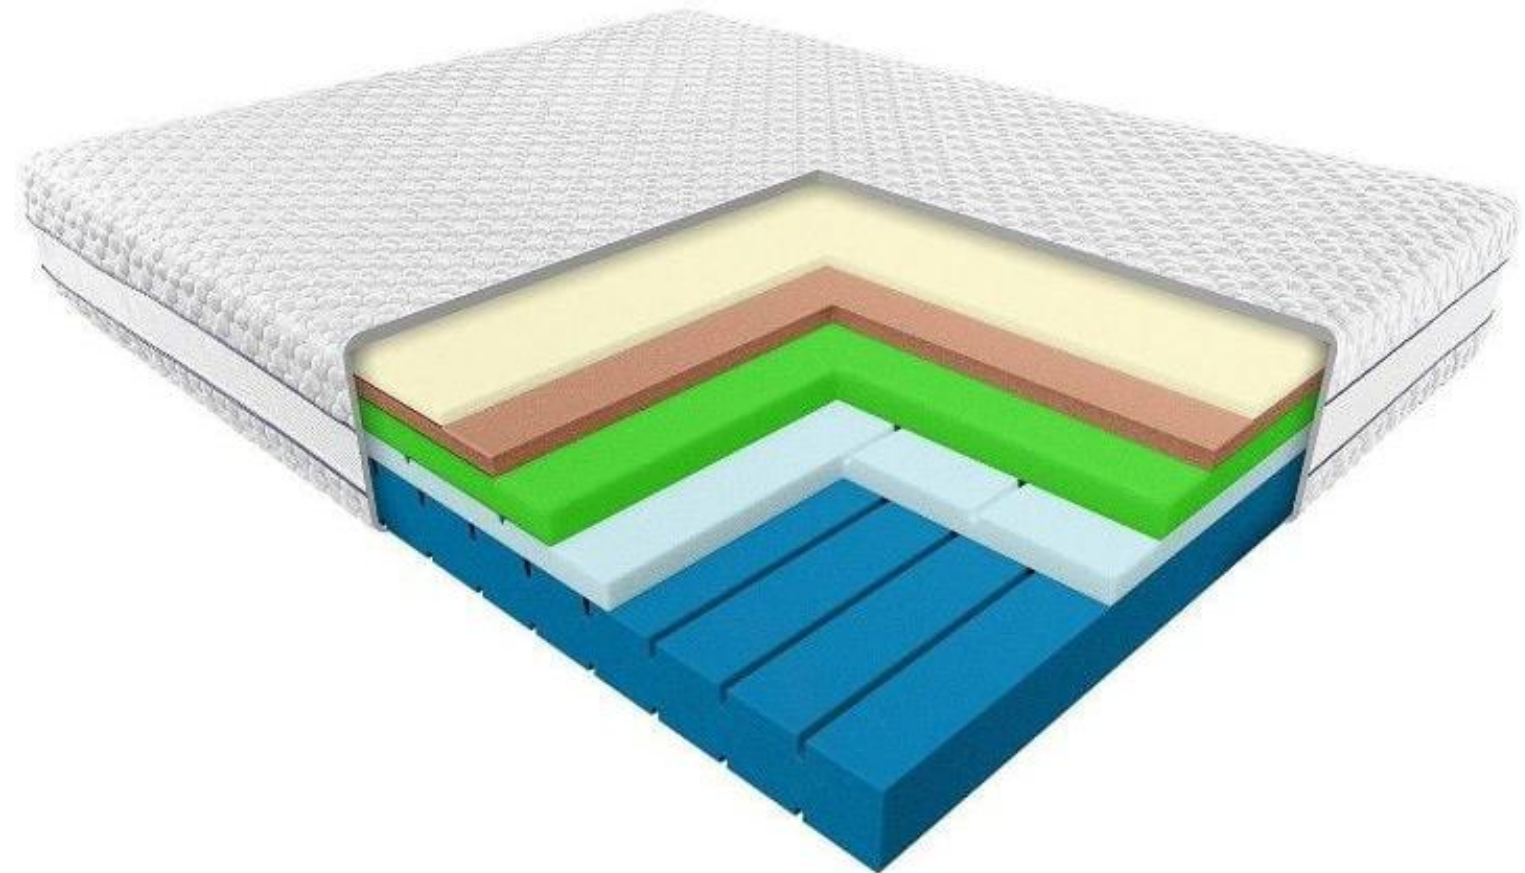

SIRONA

90 x 200 cm

výška 27 cm

Sirona - 5 ultra hustých rôznorodých pien spolupôsobiacich na vašu chrbticu, spojených bez lepidla. Hodvábná kontaktná vrstva. Vhodný pre ťažkých ľudí.

- HR PENA
- Pena Ultra
- PUR pena
- 12 zón tvrdosti
- pamäťová pena
- bez použitia lepidiel - antialergický
- poťah prateľný

Expozičný matrac / 100 % stav

ZÁRUKA: 7 rokov

mäkký   stredne-tvrдый   tvrdý

58%

pôvodná cena 954 € s DPH

305 €