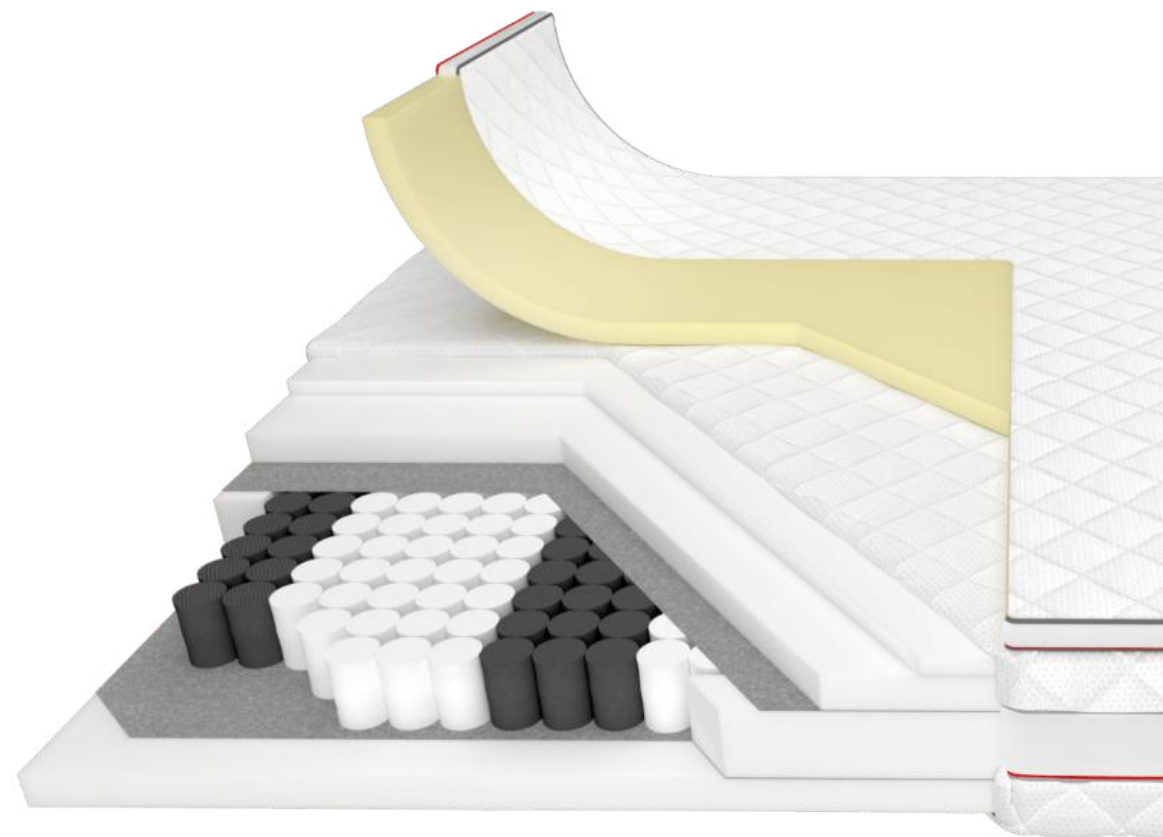

MATRACHELLO XL bez toppera

180 x 200 cm

výška 30 cm

Matrac XL je výsledkom nášho úsilia o poskytnutie komfortu spánku každej váhovej kategórii. Je to kombinácia viacvrstvovej časti a odnímateľnej vrchnej časti – toppera. Dvojité matrac uľahčuje odpojenie toppera od základného matraca. Vďaka tomu môžete bez zbytočných komplikácií v priebehu niekoľkých sekúnd zmeniť tvrdosť a výšku vášho matraca.

- HR pena
- Pamäťová pena
- 7 zón tvrdosti / mäkkšia tvrdšia strana
- Taštičkové jadro
- poťah prateľný na 60 stupňoch

EXPO BA / 100 % stav

ZÁRUKA: 7 rokov

mäkký   stredne-tvrдый   tvrdý

74%

1 190 s dph
916 bez dph

premium